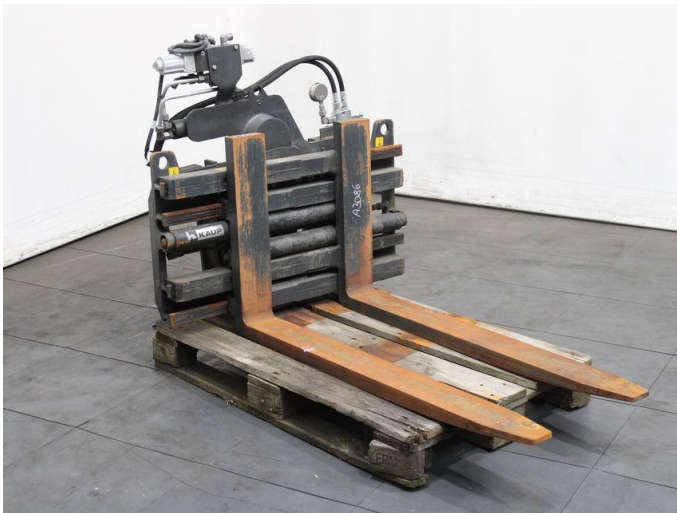

Kaup 1.5T451

Tragkraft:	1900 kg
Masttyp:	Standard
Baujahr:	2017
Betriebsstunden:	5000
Tech. Zustand:	gut
Optischer Zustand:	normal
Gabellänge:	1200 mm
Gabelbreite:	120 mm
Gabelhöhe:	45 mm

Com Nr.: A3086

Extras:

Preis: auf Anfrage (Zwischenverkauf vorbehalten)