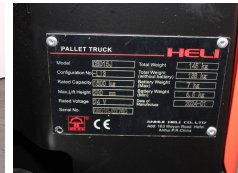

Heli CBD15J-Li3

Tragkraft:	1500 kg
Masttyp:	Keiner
Hubhöhe:	200 mm
Baujahr:	2024
Antriebsart:	Elektro
Tech. Zustand:	Neu
Optischer Zustand:	Neu
Gabellänge:	1150 mm

Com Nr.:	J5746
Reifen vorne:	Bandagen
Reifen vorne Zustand:	Nicht vorhanden
Reifen hinten:	Bandagen
Reifen hinten Zustand:	Nicht vorhanden
Antrieb:	---
Batterie:	2024, 24V, 30Ah,
Ladegerät:	24V, 15Ah

Extras:

Batterie, Ladegerät

Preis: 1.095,00 € (zzgl. MwSt.) (Zwischenverkauf vorbehalten)