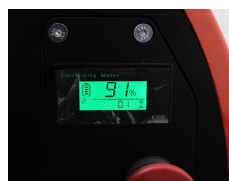

Heli CBD15J-Li3

Tragkraft:	1500 kg
Masttyp:	Keiner
Hubhöhe:	200 mm
Baujahr:	2024
Antriebsart:	Elektro
Tech. Zustand:	Neu
Optischer Zustand:	Neu
Gabellänge:	1150 mm

Com Nr.:	J5746
Reifen vorne:	Bandagen
Reifen vorne Zustand:	Nicht vorhanden
Reifen hinten:	Bandagen
Reifen hinten Zustand:	Nicht vorhanden
Antrieb:	---
Batterie:	2024, 24V, 30Ah,
Ladegerät:	24V, 15Ah

Extras:

Batterie, Ladegerät

Preis: 1.095,00 € (zzgl. MwSt.) (Zwischenverkauf vorbehalten)